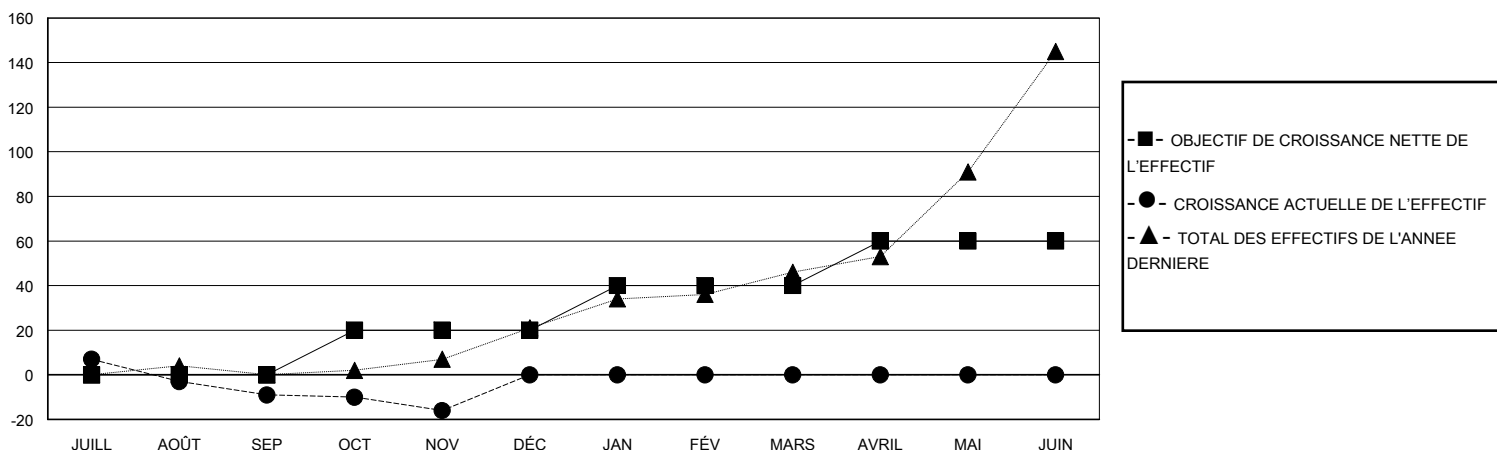

MONTHLY MEMBERSHIP PROGRESS REPORT

District 403 A3

Results as of: 11/30/2023

GMT:

LIEU BURKINA FASO

RC EME

Clubs				Membres			
RESULTATS POUR 2023-2024				RESULTATS POUR 2023-2024			
TRIMESTRE	BUT CONCERNANT LES NOUVEAUX CLUBS	NOUVEAUX CLUBS	CLUBS ANNULÉS	TRIMESTRE	OBJECTIF DE CROISSANCE NETTE DE L'EFFECTIF	CROISSANCE ACTUELLE DE L'EFFECTIF	TOTAL DES MEMBRES RADIES (y compris les transferts)
JUILL/AOÛT/SEP	0	0	0	JUILL/AOÛT/SEP	0	31	38
OCT/NOV/DÉC	0	0	0	OCT/NOV/DÉC	20	1	8
JAN/FÉV/MARS	2	0	0	JAN/FÉV/MARS	20	0	0
AVRIL/MAI/JUIN	3	0	0	AVRIL/MAI/JUIN	20	0	0

BUTS ET NOUVEAUX CLUBS REELS - CUMULATIF

BUTS ET MEMBRES REELS - CUMULATIF

CLUBS RADIES: 0	15 CLUBS OF 66 ONT AJOUTE 1 OU PLUSIEURS NOUVEAUX MEMBRES	DISTRIBUTION PAR SEXE
		HOMME 1,419 (76.95%)
		FEMME 423 (22.94%)
MEMBRES RADIES	CLIQUEZ ICI POUR LES INFORMATIONS CUMULATIVES SUR LES EFFECTIFS	NOMBRE TOTAL DE MEMBRES D'UNITÉS FAMILIALES 6
DECEDE 5		MEMBRES DE FAMILLE QUI RÈGLEMENT LA MOITIÉ DES COTISATIONS 3
CLUB ANNULE 0		
AUTRE 41		
TOTAL 46		