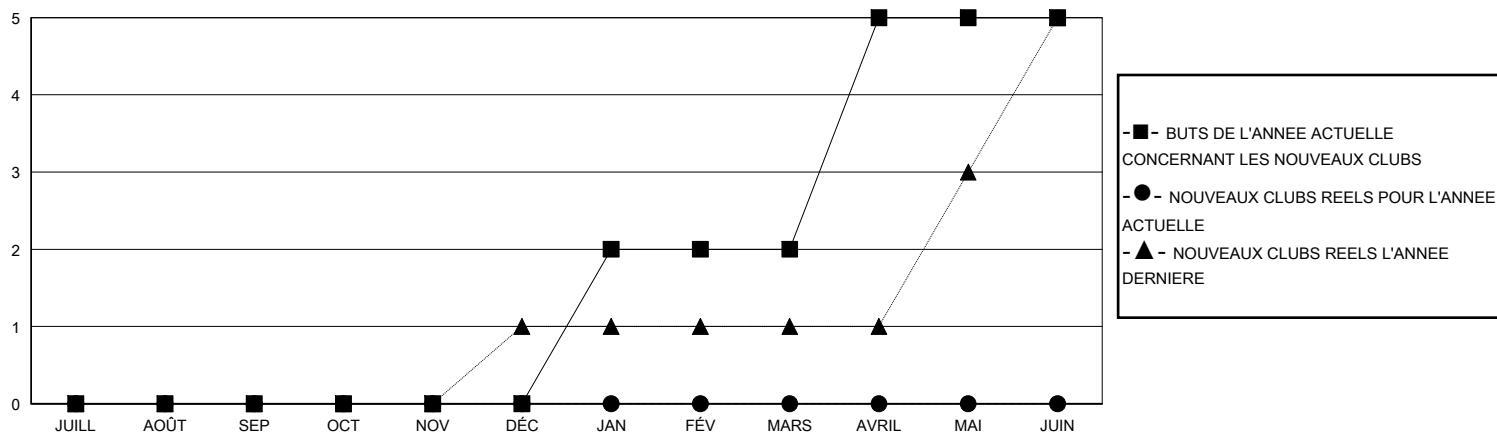

MONTHLY MEMBERSHIP PROGRESS REPORT

District 403 A3

Results as of: 11/30/2023

GMT:

LIEU BURKINA FASO

RC EME

Clubs				Membres			
RESULTATS POUR 2023-2024				RESULTATS POUR 2023-2024			
TRIMESTRE	BUT CONCERNANT LES NOUVEAUX CLUBS	NOUVEAUX CLUBS	CLUBS ANNULÉS	TRIMESTRE	OBJECTIF DE CROISSANCE NETTE DE L'EFFECTIF	CROISSANCE ACTUELLE DE L'EFFECTIF	TOTAL DES MEMBRES RADIES (y compris les transferts)
JUILL/AOÛT/SEP	0	0	0	JUILL/AOÛT/SEP	0	31	38
OCT/NOV/DÉC	0	0	0	OCT/NOV/DÉC	20	1	8
JAN/FÉV/MARS	2	0	0	JAN/FÉV/MARS	20	0	0
AVRIL/MAI/JUIN	3	0	0	AVRIL/MAI/JUIN	20	0	0

BUTS ET NOUVEAUX CLUBS REELS - CUMULATIF